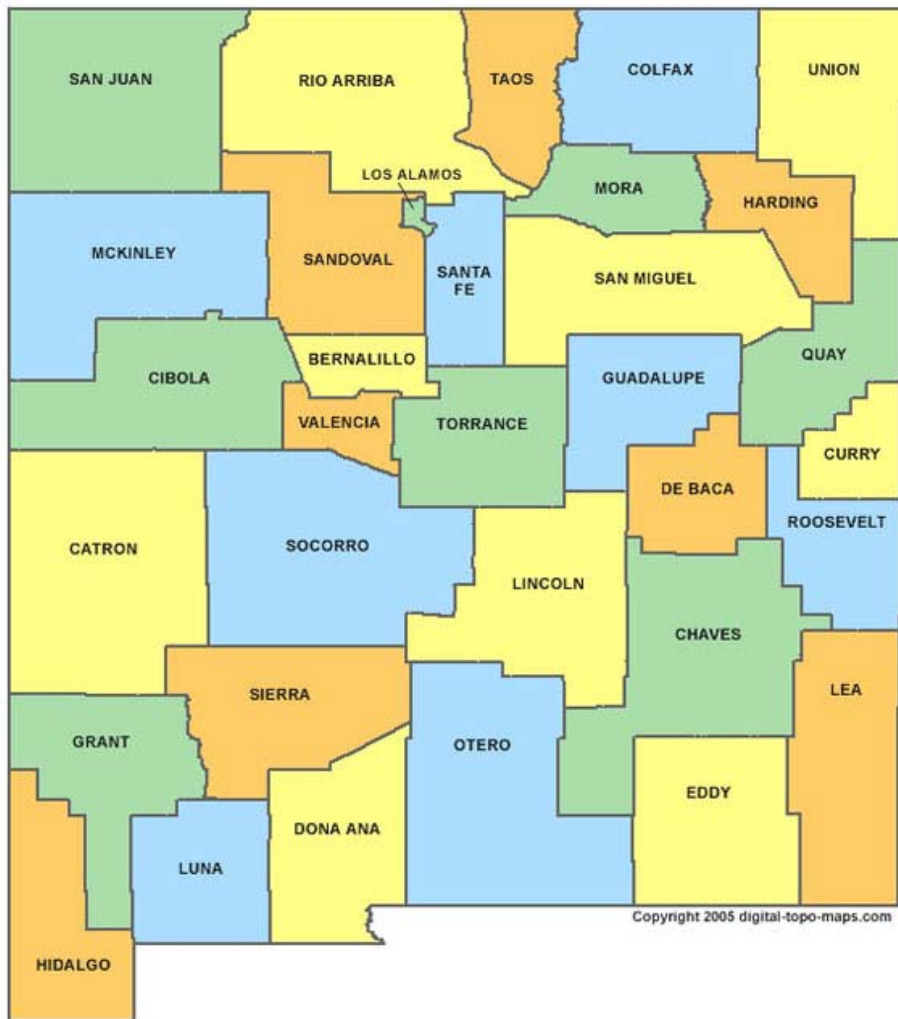

New Mexico Harm Reduction County Codes

Bernalillo	01
Catron	03
Chaves	05
Cibola	06
Colfax	07
Curry	09
De Baca	11
Doña Ana	13
Eddy	15
Grant	17
Guadalupe	19
Harding	21
Hidalgo	23
Lea	25
Lincoln	27
Los Alamos	28
Luna	29
McKinley	31
Mora	33
Otero	35
Quay	37
Rio Arriba	39
Roosevelt	41
San Juan	45
San Miguel	47
Sandoval	43
Santa Fe	49
Sierra	51
Socorro	53
Taos	55
Torrance	57
Union	59
Valencia	61